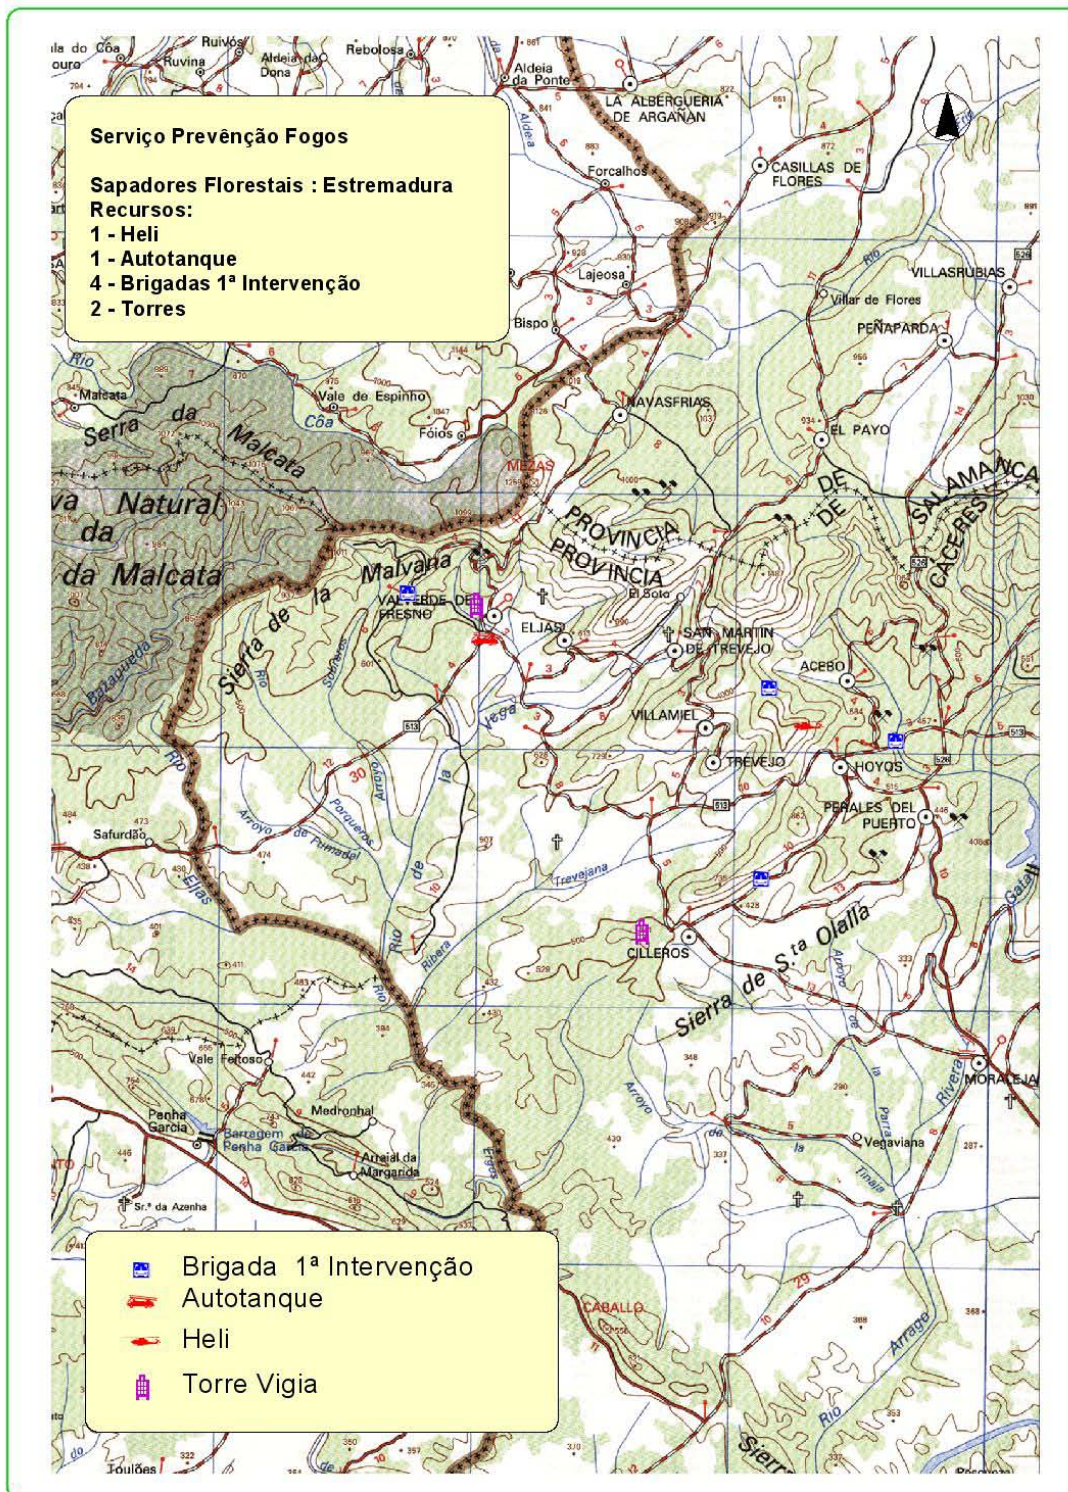

Meios Sapadores – Os meios dos sapadores florestais designadamente as torres e meios terrestres estabelecerão sempre que se justifique contactos com a Afocelca no sentido de auxiliar na vigilância e combate dentro dos limites dos acordos transfronteiriços.